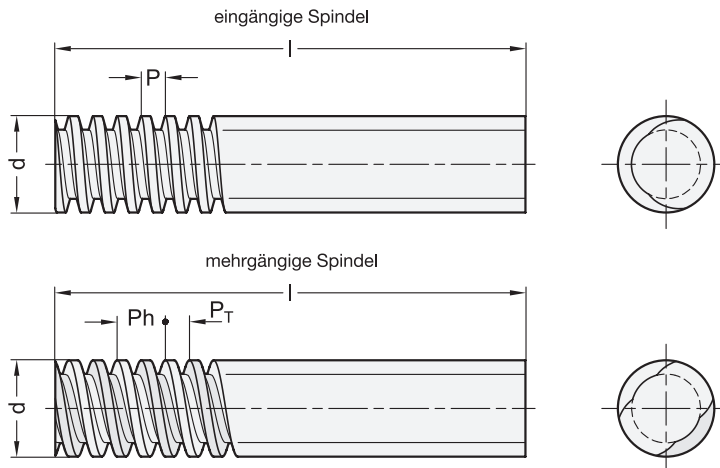

Trapezgewindespindeln

Stahl / Edelstahl, ein- und mehrgängig

AUSFÜHRUNG

Steigungsrichtung

- RH: Rechtsgewinde
- RH: Linksgewinde

Einsatzstahl C15 ST

Edelstahl 1.4021 / 1.4301

INFORMATION

Trapezgewindespindeln GN 103 wandeln in Verbindung mit Trapezgewindemuttern Drehbewegungen in lineare Bewegungen um. Sie werden eingesetzt, wenn Bauteile bewegt und Kräfte übertragen werden sollen, beispielsweise im Maschinen- und Anlagenbau.

Die Gewindespindeln werden im Roll-Walzverfahren hergestellt, wodurch das Gewinde eine hohe Festigkeit aufweist. Je nach Anwendung bewegt sich beim Verstellen entweder die Mutter oder die Gewindespindel axial.

Die Gewindeabmessungen der Trapezgewindespindeln entsprechen der DIN 103. Zusammen mit Spindelmuttern der gleichen Gewindegröße, Gangzahl und Steigungsrichtung lassen sich geeignete Trapezgewindetriebe aufbauen. Die Endenbearbeitung der Trapezgewindespindeln zur Aufnahme der Lagerung bzw. des Antriebs kann individuell ausgeführt werden.

ZUBEHÖR

- Trapezgewindemuttern GN 103.1 (Rotguss, mit Flansch) (siehe Seite)
- Trapezgewindemuttern NSF (Kunststoff, mit Flansch) (siehe Seite)
- Trapezgewindemuttern GN 103.2 (mit Sechskant) (siehe Seite)
- Trapezgewindemuttern GN 103.3 (zylindrisch) (siehe Seite)

TECHNISCHE INFORMATION

- Trapezgewindespindeln (siehe Seite)
- Edelstahl-Eigenschaften (siehe Seite A26)