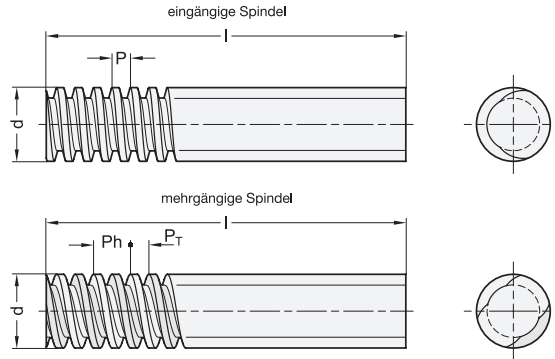

GN 103-ST